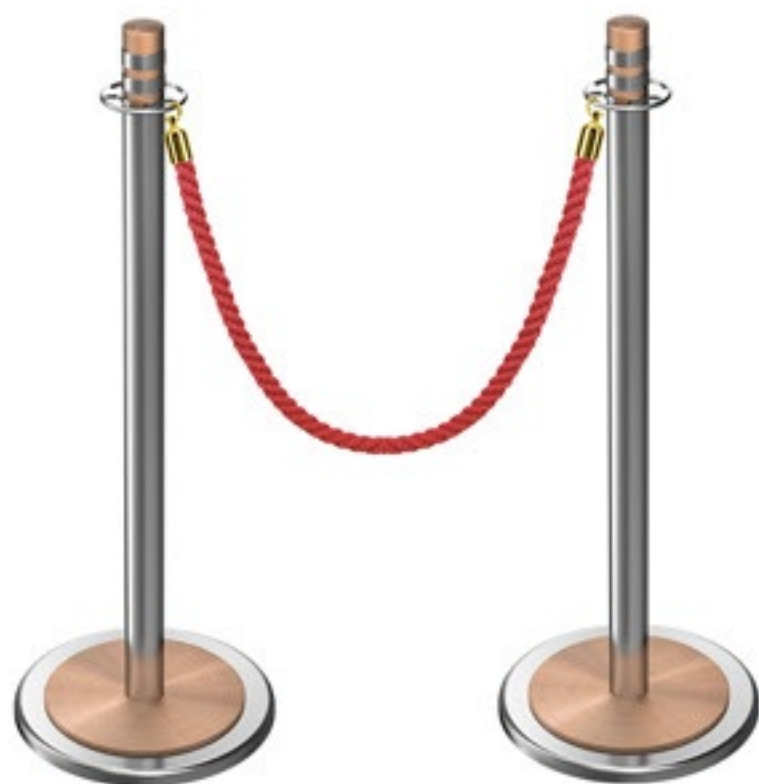

POLE DIAMETER

51mm

杆体直径

51mm

BASE DIAMETER

360mm

底盘直径

360mm