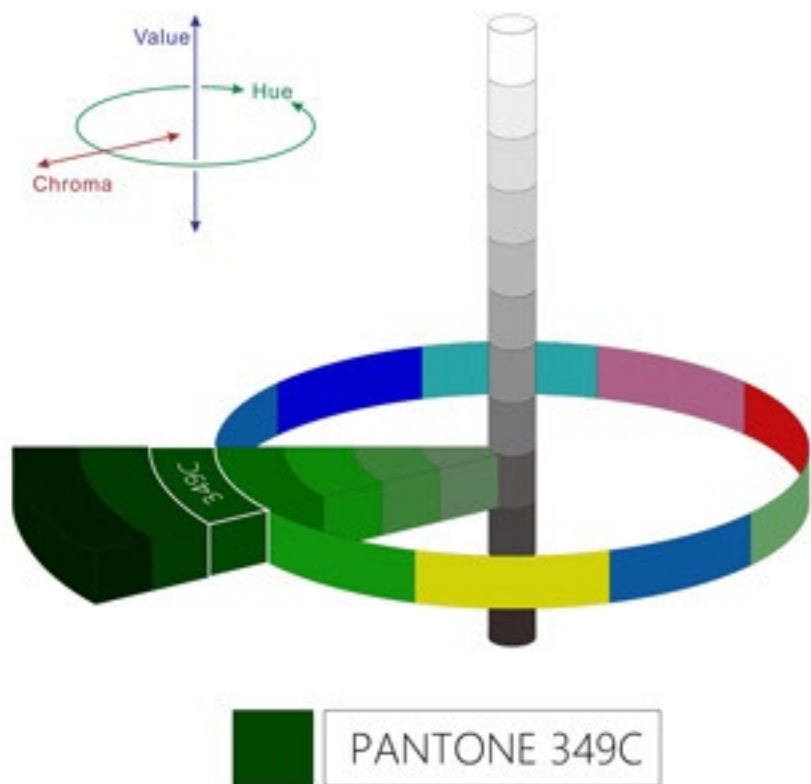

JAZZ

EMERALD GREEN

翡翠绿

FUNCTION OF BANNER
广告布/宽围栏功能

FUNCTION OF TABLE
填单台功能

FUNCTION OF ROPE
挂绳与指示牌功能

FUNCTION OF SIDPLAY BOWL
置物盘

JAZZ