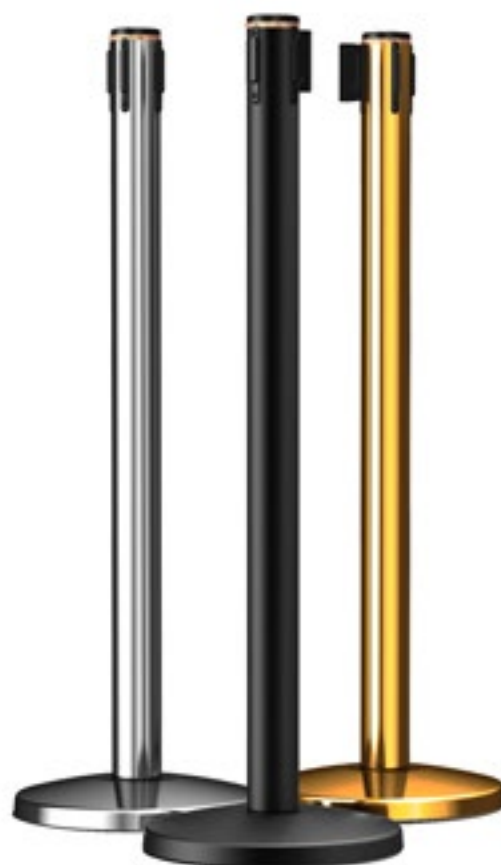

优质橡胶垫圈，静音防滑，摆放稳定

JINKE

OTHER

Connection

Jinke railing seat special connection-Comparison of structural design of anti-loosening

金柯栏杆座专用连接件防松的结构设计对比

LG-0058

Material 材料	Stainless Steel/Steel 不锈钢 / 铁	
Finish 表面工艺	Painting / Powder / Chromate Treatment / Titanium Plating / Wiredrawing / Mirror 烤漆 / 喷塑 / 镀铬 / 镀钛 / 拉丝 / 镜面	
Height 高度	920mm	
BASS DIAMETER 底盘直径	320mm	
POLE DIAMETER 杆体直径	63mm	
Weight 重量	7.5KG	

LG-0077/LG-0077-1

Material 材料	Stainless Steel 不锈钢	
Weight 重量	9.5KG	
Height 高度	920mm	
BASS DIAMETER 底盘直径	360mm	
POLE DIAMETER 杆体直径	63mm/51mm	

LG-0058-9

Height 高度	450mm / 750mm / 1050mm		
BASS DIAMETER 底盘直径	350mm	POLE DIAMETER 杆体直径	63mm

LG-0082/LG-0082-1

Height 高度	920mm / 600mm
BASS DIAMETER 底盘直径	320mm
POLE DIAMETER 杆体直径	51mm/63mm
Weight 重量	7.5KG/7KG

LG-0079/LG-0079-1

Height 高度	920mm / 600mm
BASS DIAMETER 底盘直径	360mm
POLE DIAMETER 杆体直径	51mm/63mm
Weight 重量	7KG /6.5KG

LG-0080/LG-0080-1

Height 高度	920mm / 600mm
BASS DIAMETER 底盘直径	350mm
POLE DIAMETER 杆体直径	63mm
Weight 重量	8.5KG/8KG

表面处理 surface treatment

Mirror Silver
镜面银色

Silver Brushed
拉丝银色

Chroming
镀铬

Titanium
钛金

Rose gold
玫瑰金