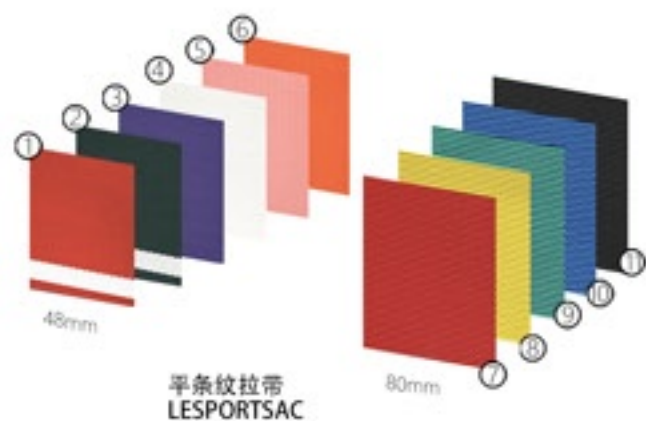

表面处理 surface treatment

静电喷涂 Electrostatic spraying

潘通参考色值
Pantone reference color value

平条纹拉带 LESportsac	1	7619c	2	5605c	3	7672c	4	663c	5	7606c	6	7577c
	7	1815c	8	393c	9	625c	10	284c	11	black 6c		
人字纹拉带 DIAGONAL STRIPE	A	704c	B	101c	C	7535c	D	7736c	E	7687c	F	433c
	G	2726c+663c	H	7765c+446c	I	7795c+663c